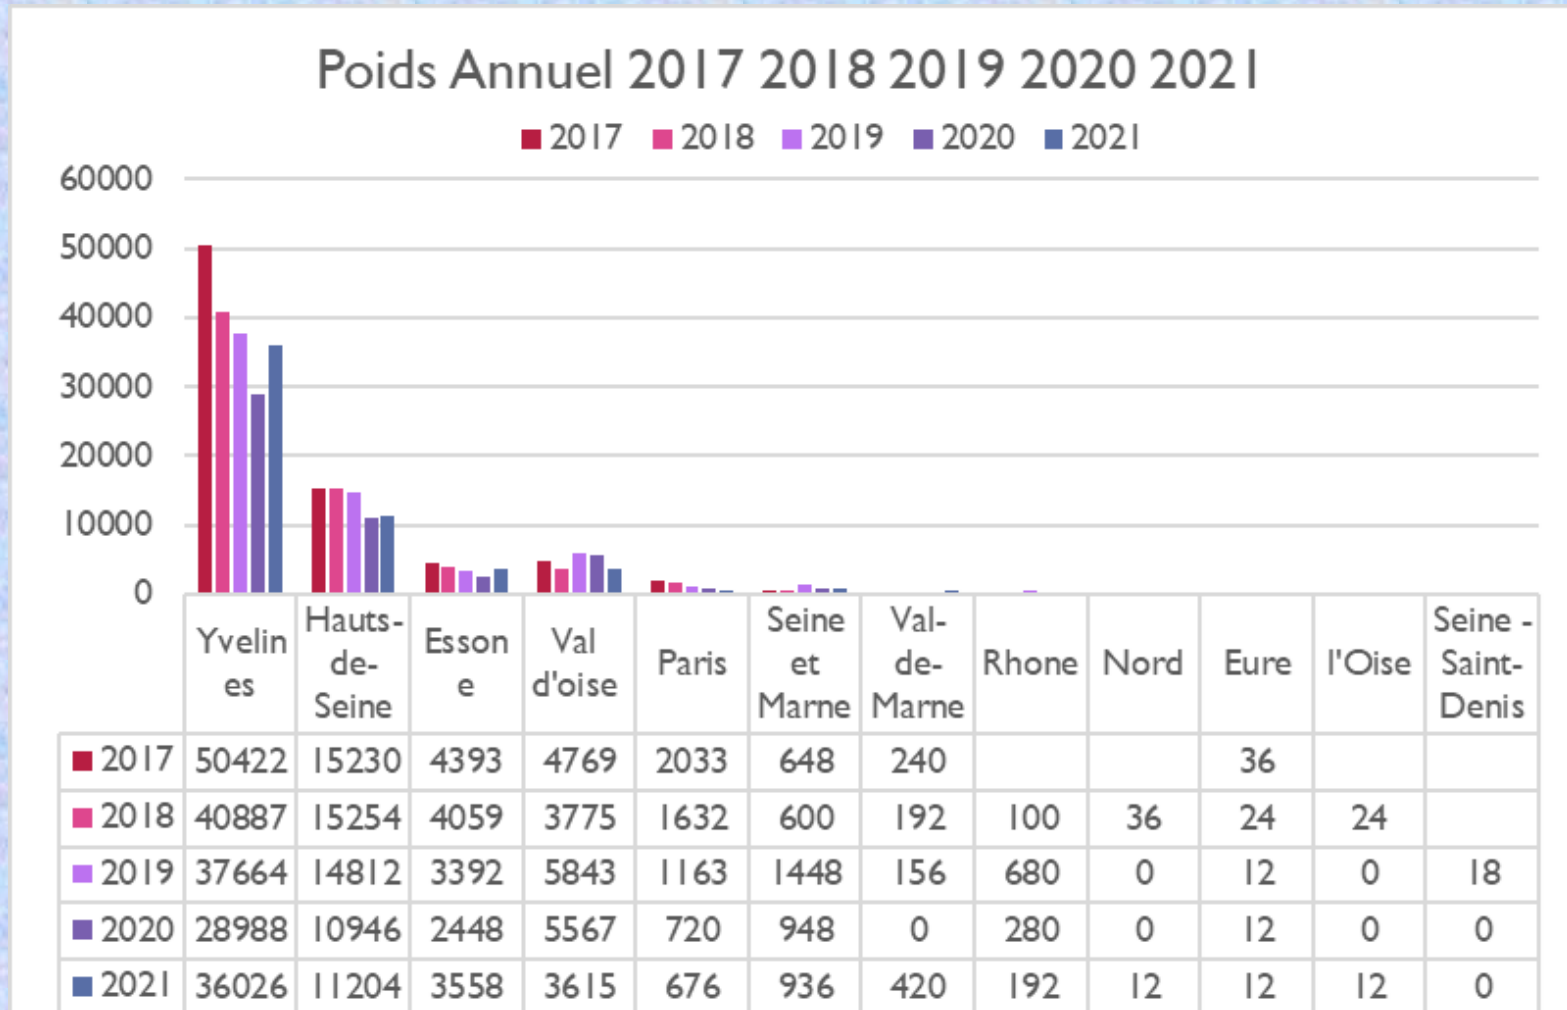

POIDS DE 2017 -2018-2019- 2020 -2021