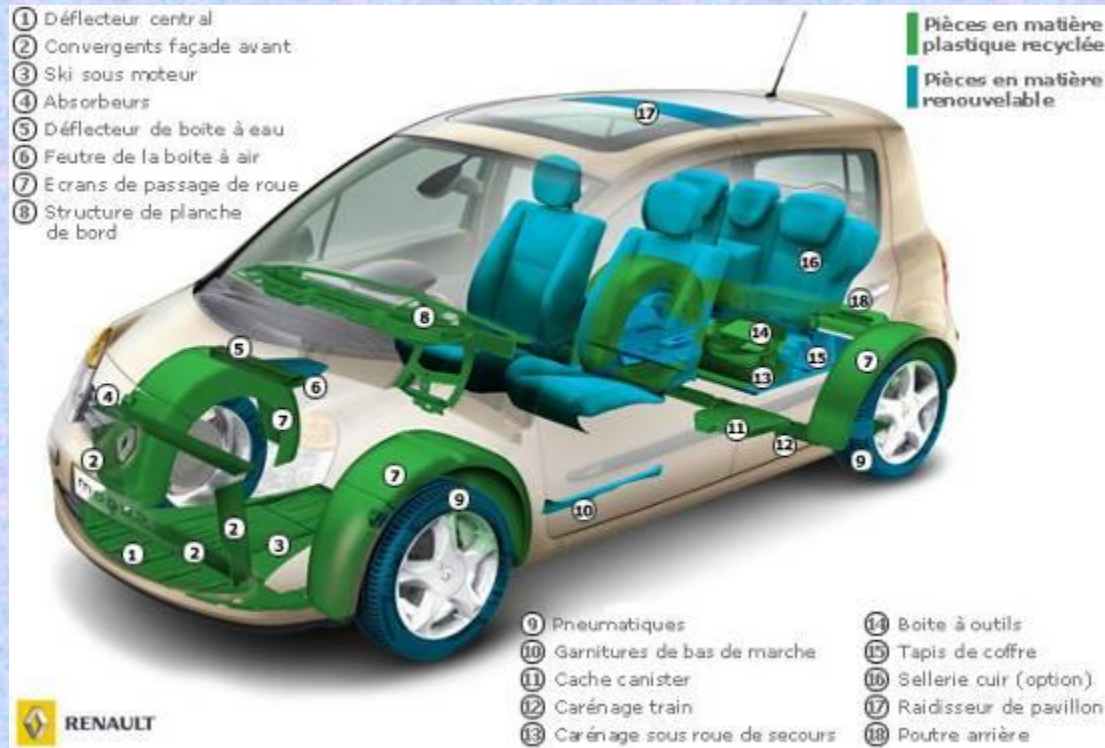

Encore un tout petit peu de moi ...

Exemple d'application : RENAULT MODUS